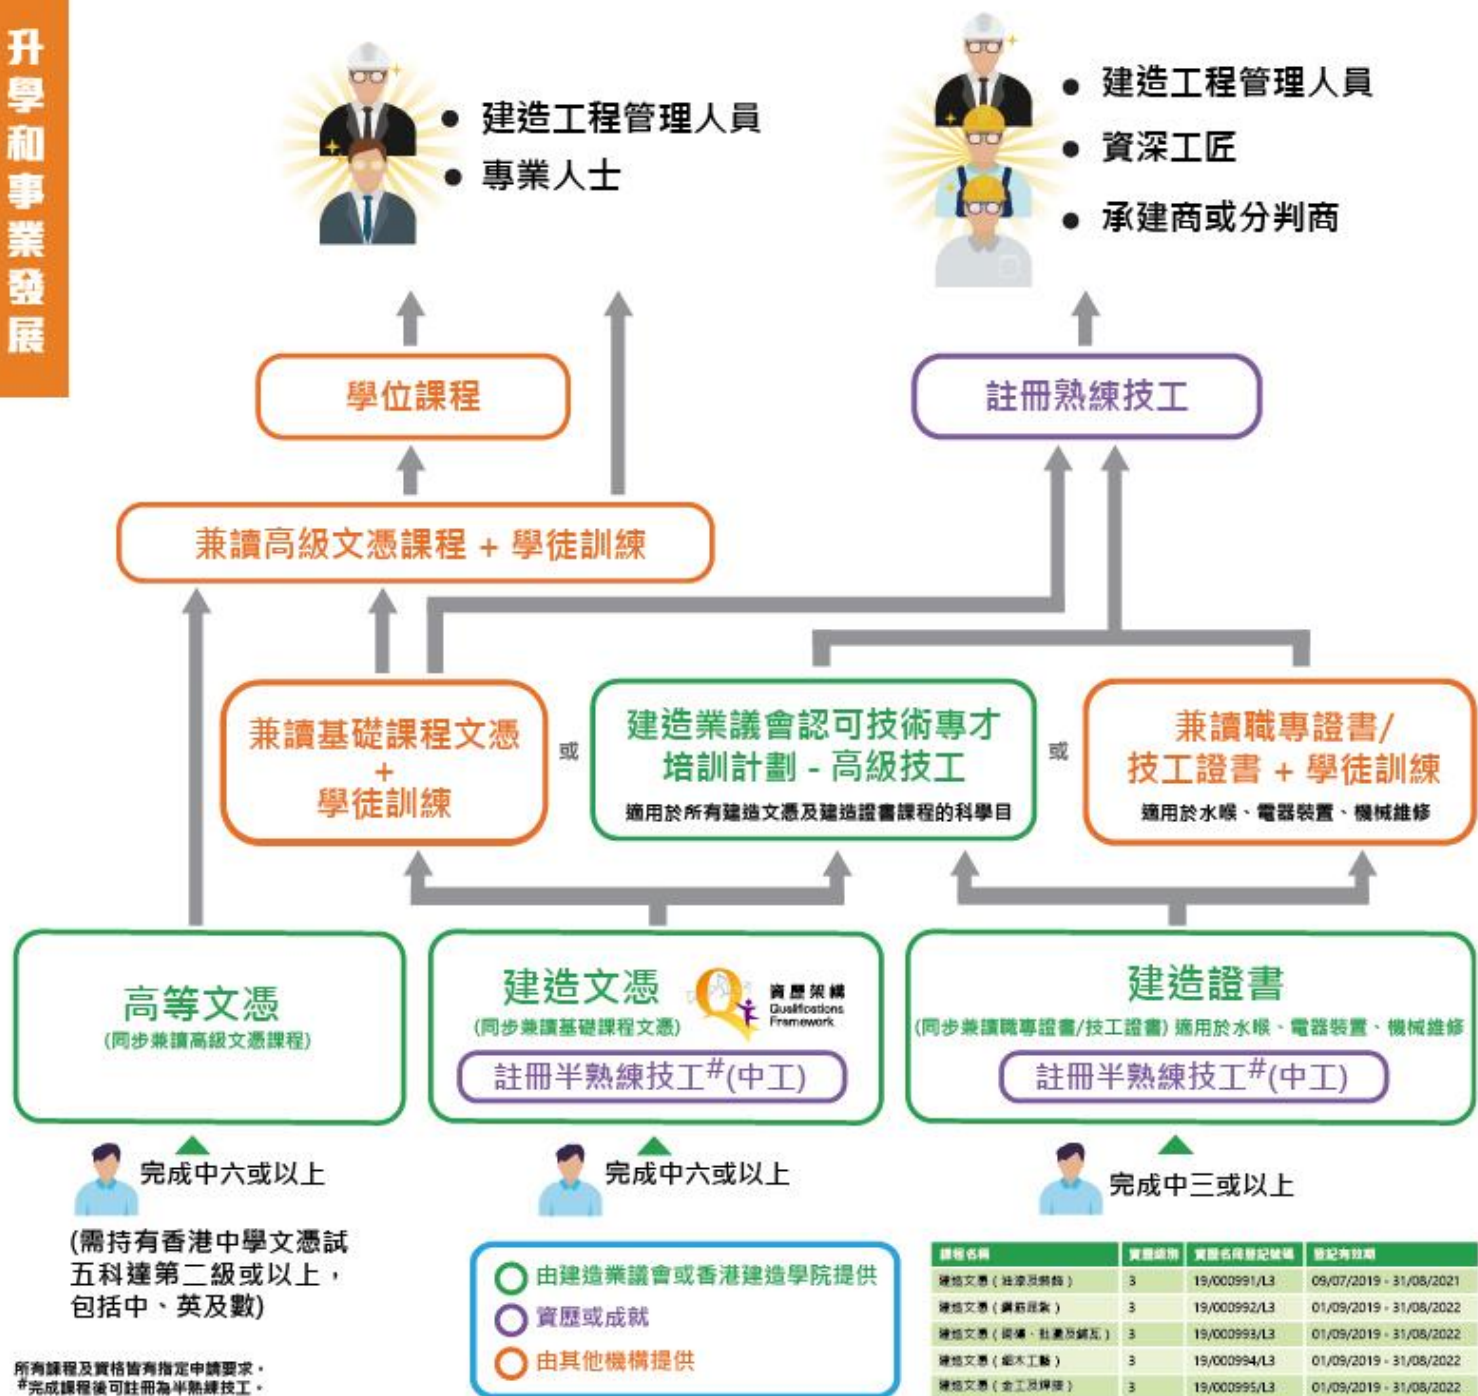

升學和事業發展

學生由中學階段起可透過不同的學習機會獲得就業相關的職業教育。

所有課程及資格皆有指定申請要求。
#完成課程後可註冊為半熟練技工。